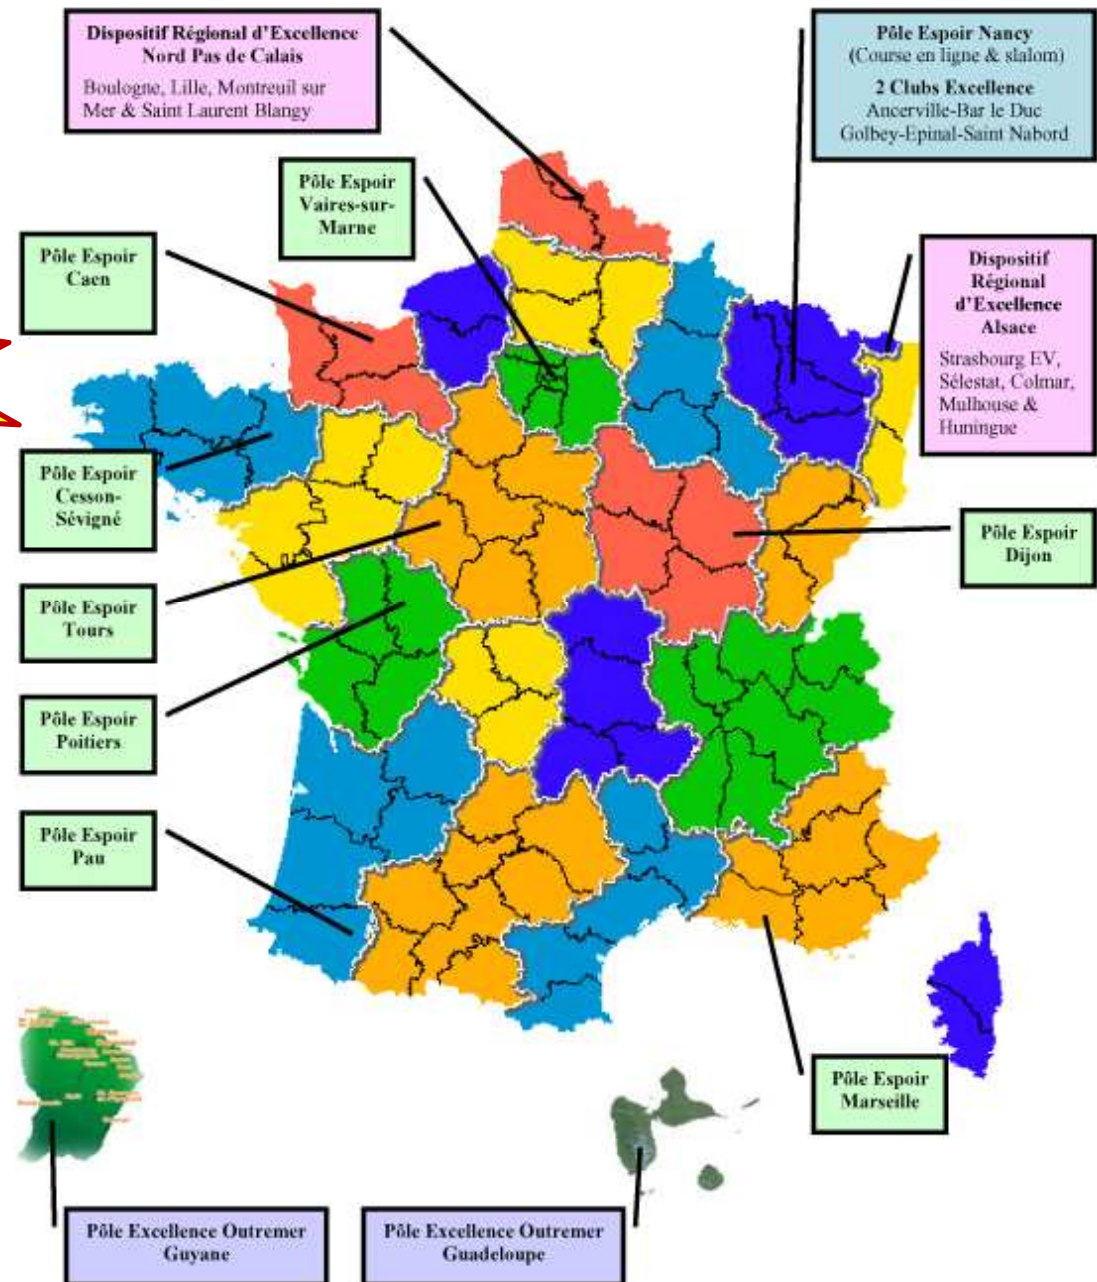

DE LA FAHN AU PARCOURS D'EXCELLENCE SPORTIVE

CONCEPT

INSTRUCTION

PES FFCK

SCHEMA PES

LISTES MSS

**CARTOGRAPHIE
PREVISIONNELLE**

- Kayak-polo
- **Accès Haut Niveau**
- Accès P & Titres

CALENDRIER

Version
définitive en
octobre

13/11/2009

ACCES AU SPORT DE HAUT NIVEAU